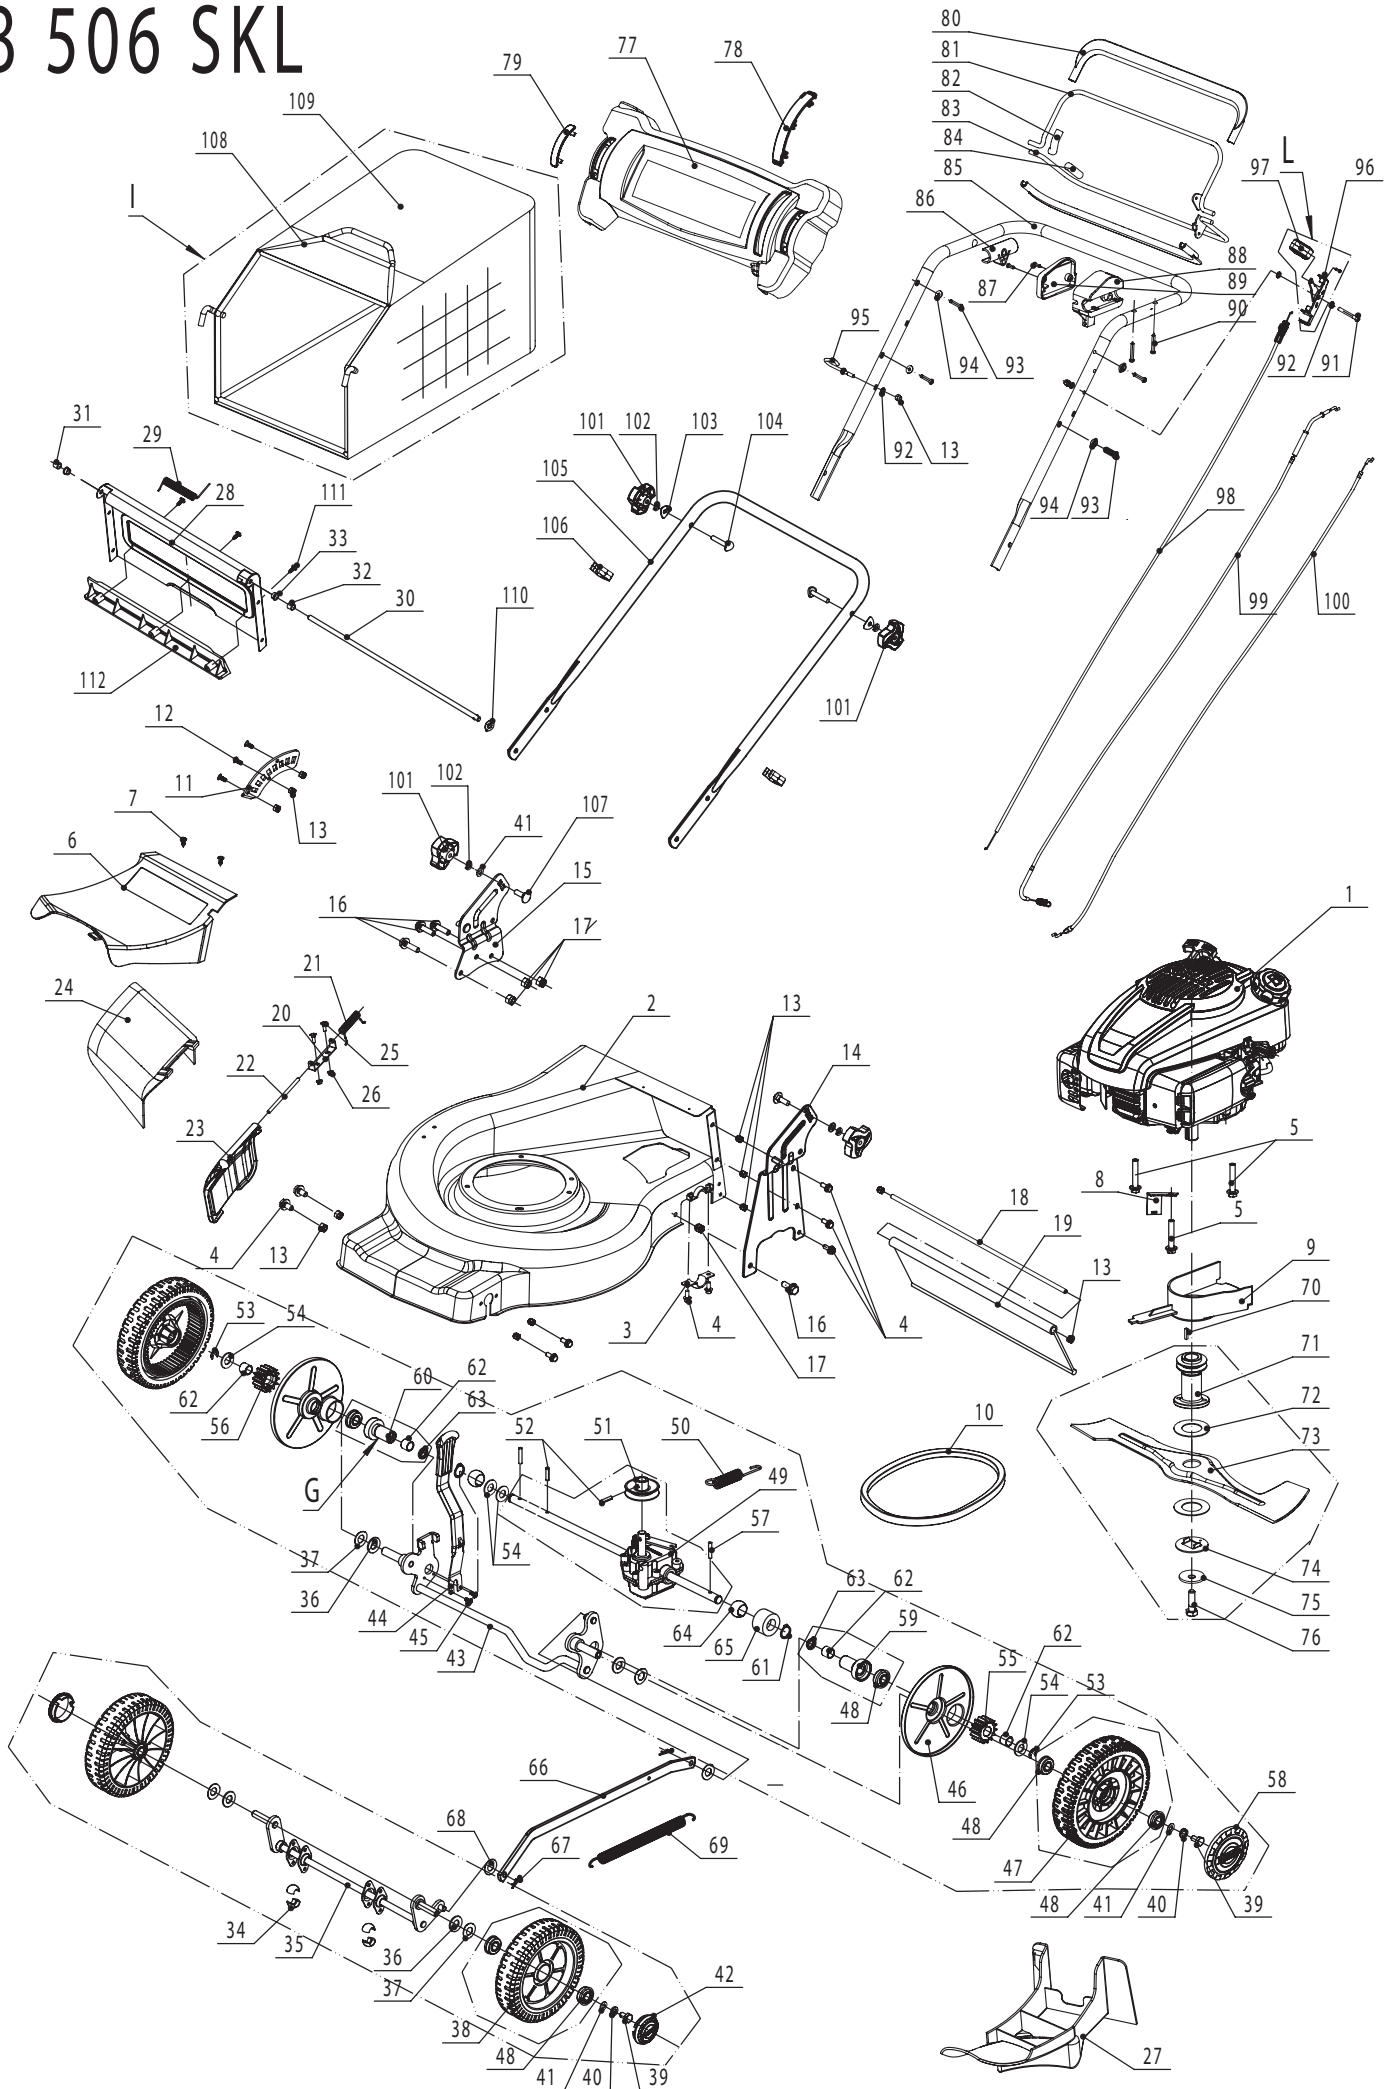

WB 506 SKL

No.	ID Zboží	Název
1	XT-7	Motor
2	5020101010	Šasi
3	5320114020	Držák nápravy
4	0102006012	Šroub
5	5320115010	Šroub
6	5020111010	Vrchní kryt
7	0106004009	Šroub
8	5020112010	Držák
9	5020113012	Spodní kryt řemenice
10	5320120011	Klínový řemen
11	5020131010	Aret. panel výšky seč.
12	0108006015	Šroub
13	0202006000	Matice
14	5020115020	Držák madla
15	5020116020	Držák madla
16	0102008016	Šroub
17	0202008000	Matice
18	5020117010	Hřídel
19	4510111010	Gumová záslepka
20	5020118010	Držák hřídele
21	5020119010	Pružina
22	5020120010	Hřídel
23	5020121010	Kryt bočního deflektoru
24	5020122010	Boční deflektor
25	0107006014	Šroub
26	0204006000	Matice
27	5020124010	Mulčovací klín
28	5020125010	Zadní deflektor
29	5020127010	Pružina
30	5020126010	Hřídel
31	5320136010	Pouzdro
32	5320137010	Pouzdro
33	5320127021	Pouzdro
34	5310209010	Uložení nápravy
35	5020201010	Přední hřídel
36	5310210010	Podložka
37	5310211010	Podložka
38	5310212010	Přední kolo
39	0101008015	Šroub
40	0401008000	Podložka
41	0301008000	Podložka
42	5310214010	Kryt kola
43	5020301020	Zadní hřídel
44	5320303010	Páka výšky nastavení
45	0104005008	Šroub
46	5320313020	Vnitřní kryt zadního kola
47	5340309010	Zadní kolo
48	5310213010	Ložisko
49	5020306010	Převodovka

No.	ID Zboží	Název
50	5020307010	Pružina převodovky
51	5020308020	Kladka
52	0701005020	Čep
53	1301009000	Zajišť. podložka pastorku
54	5020311010	Podložka
55	5320320010	Pastorek - L
56	5320321010	Pastorek - R
57	5320322010	Kolíček
58	5320312010	Kryt zadního kola
59	5320324020	Levé pouzdro ložiska
60	5320325020	Pravé pouzdro ložiska
61	1001020000	Segerovka
62	5320326010	Pouzdro
63	5320327010	Podložka
64	5320328010	Pouzdro
65	5020310010	Pouzdro
66	5020312010	Páka centrálního nastavení
67	5320333010	Čep
68	0301010000	Podložka
69	5320332010	Pružina
70	1101005030A	Klínek půlkulatý
71	5020404050	Unašeč s řemenicí
72	5310402010	Třecí podložka
73	5020405010A	Nůž - sběrací
74	5310404010	Fixační podložka
75	5310406010	Podložka nože
76	5320405020	Šroub nože
77	4860505010	Ovládací panel
78	5380507020	Záslepka
79	5380507010	Záslepka
80	4860506010	Plastový kryt madla
81	4860503010	Páka madla
82	4820505010	Plastový mezikus
83	4860504010	Páka madla
84	4820510010	Plastový mezikus
85	5020501012	Vrchní část řídítek
86	4820511010	Držák
87	0106004015	Šroub
88	4820515010	Plastový box
89	4820516010	Plastový box
90	0106005038	Šroub
91	0104006050	Šroub
92	0301006000	Podložka
93	5380506020	Šroub
94	0302005000	Podložka
95	4510511010	Držák lanka
96	5360509010	Konzole
97	5380510010	Kryt páky plynu
98	5360510050	Lanko plynu