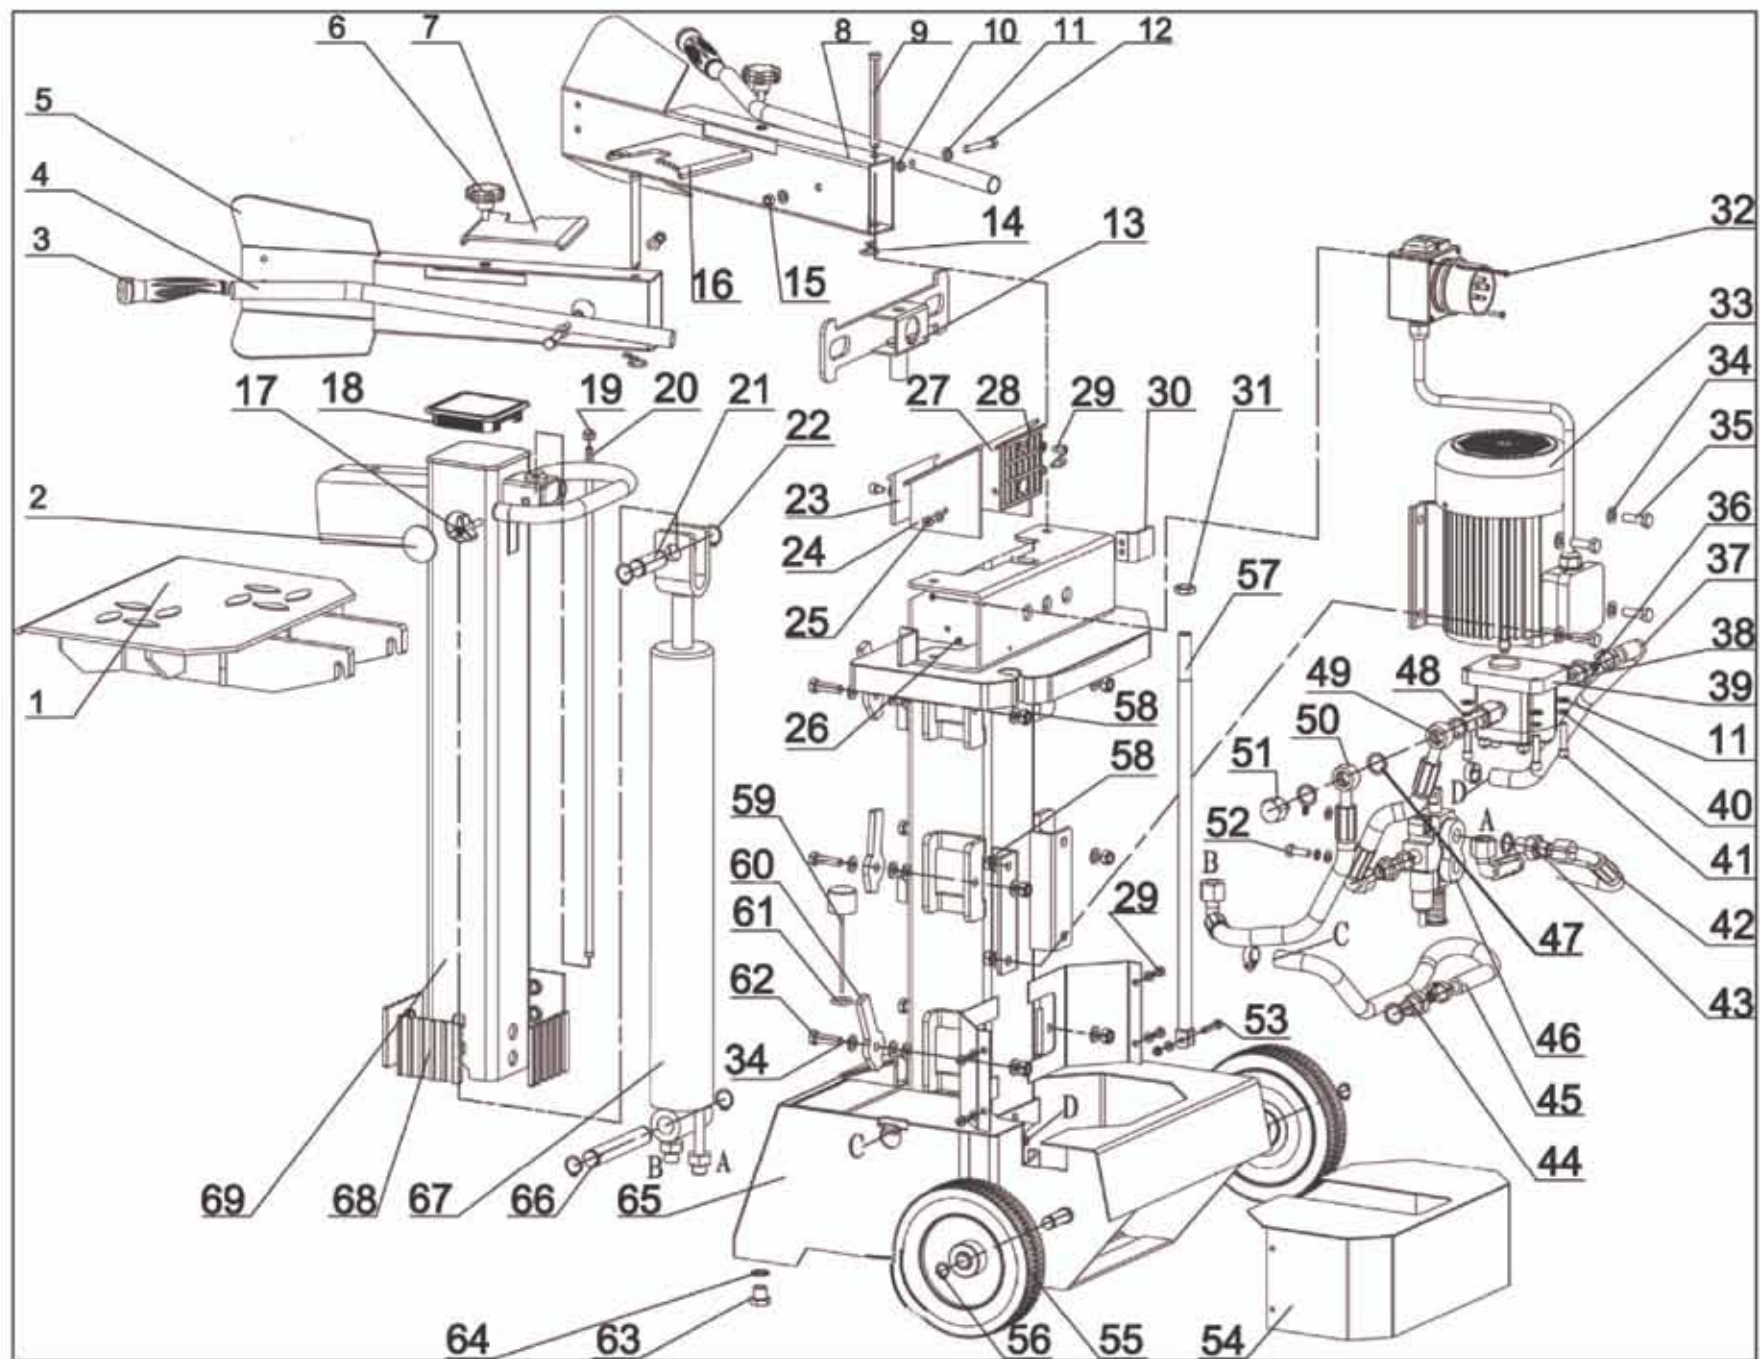

VeGA LS10

No.	ID Zboží	Název
1	50LS10V001	Police štípače
2	50LS10V002	Plast. kryt kulatý
3	50LS10V003	Madlo
4	50LS10V004	Ovládací madlo
5	50LS10V005	Ochranný kryt
6	50LS10V006	Plast. Matka
7	50LS10V007	Držák
8	50LS10V008	Ochranný kryt
9	50LS10V009	Zajišťovací hřídel
10	50LS10V010	Matice
11	50LS10V011	Podložka
12	50LS10V012	Šroub
13	50LS10V013	Ovládací rameno
14	50LS10V014	Závlačka
15	50LS10V015	Matice
16	50LS10V016	Držák
17	50LS10V017	Šroub táhla
18	50LS10V018	Horní plast. kryt
19	50LS10V019	Kulová matka
20	50LS10V020	Hřídel
21	50LS10V021	Zajišťovací hřídel
22	50LS10V022	Zajišťovací podložka
23	50LS10V023	Plastový kryt
	50LS10VX23	Vymezovací plech
24	50LS10V024	Plastový kryt
	50LS10VX24	Vymezovací plech
25	50LS10V025	Šroub imbus
26	50LS10V026	Šroub
27	50LS10V027	Plastový kryt
	50LS10V027	Vymezovací plech
28	50LS10V028	Plastový kryt
29	50LS10V029	Šroub imbus
30	50LS10V030	Doraz
31	50LS10V031	Matice
32	50LS10V032	Vypínač
33	50LS10V033	Motor - komplet
	50LS10VA33	Rotor motoru
	50LS10VX33	El. krabice pro motor LS10
34	50LS10V034	Podložka
35	50LS10V035	Šroub
36	50LS10V036	Stahovací páska
37	50LS10V037	Hadice
38	50LS10V038	Šroubení jednostranné
39	50LS10V039	Olejová pumpa
40	50LS10V040	Podložka
41	50LS10V041	Šroub
42	50LS10V042	Hadice
43	50LS10V043	Šroubení oboustranné