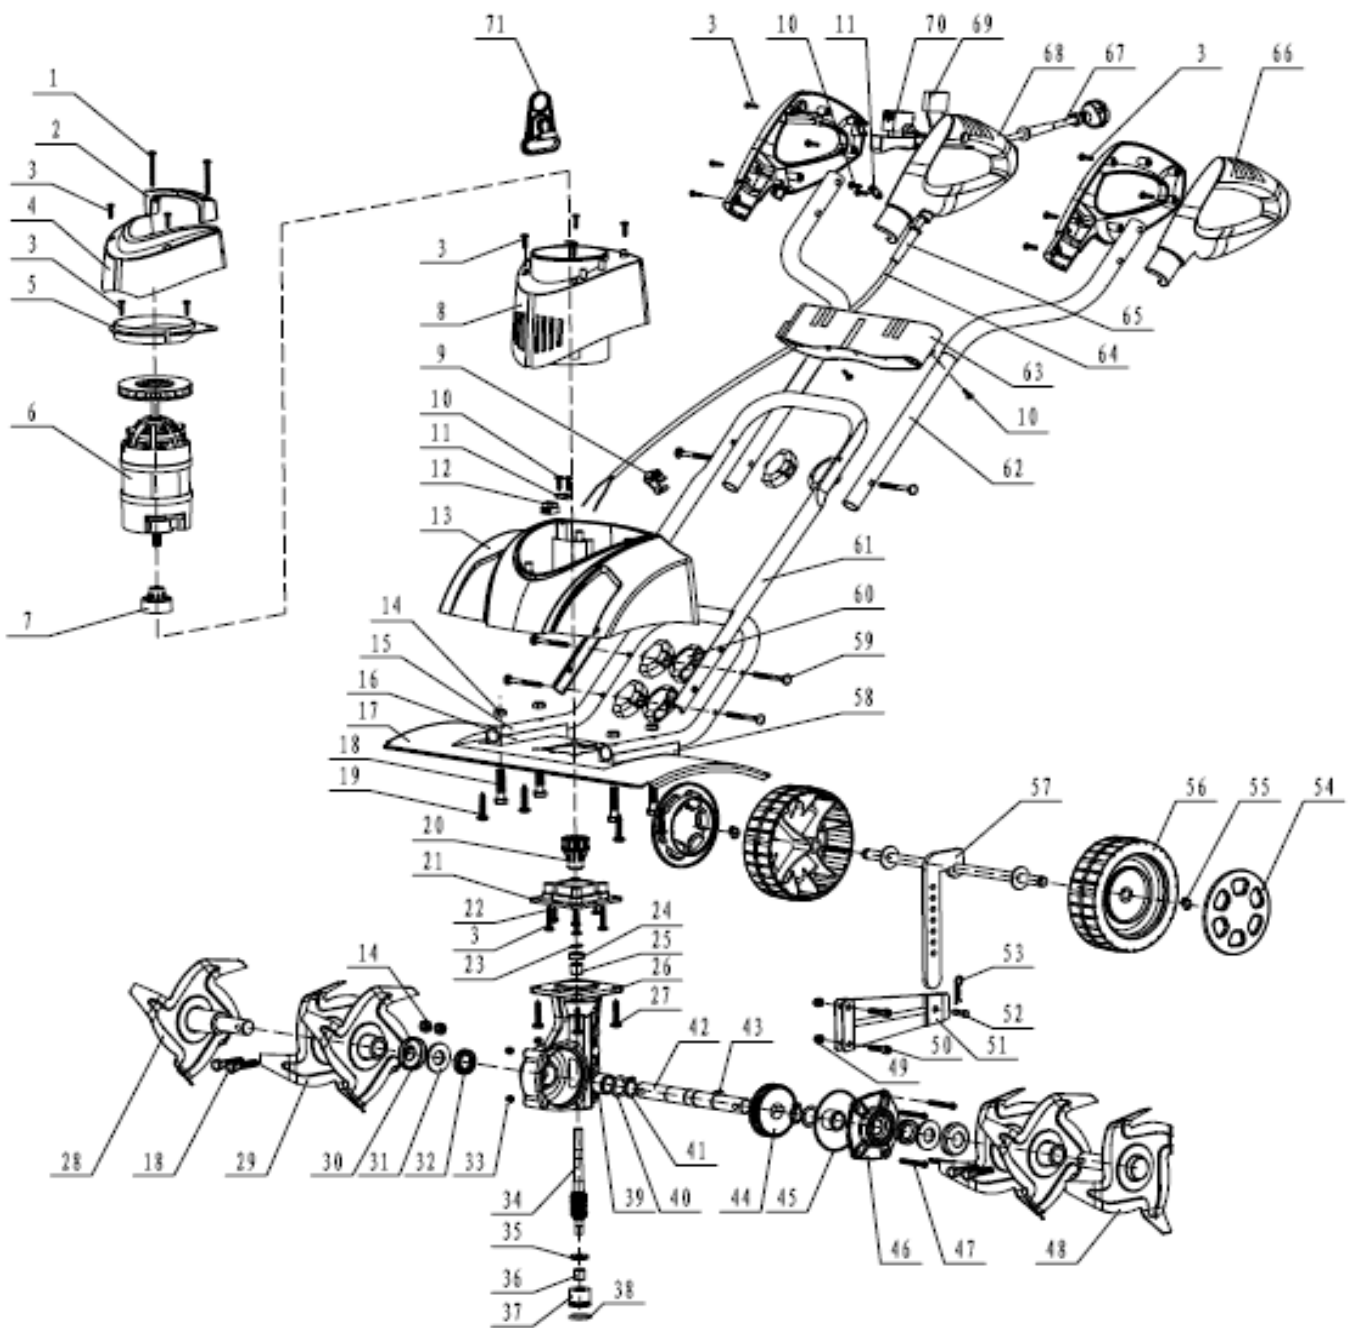

# VeGA GT 5333

No.	ID zboží	název
1	B400072FW001	šroub
2	489026P433C	rukojeť
3	B400025FW001	šroub
4	489022P288C	kryt
5	489025	kryt
6	489136	motor
7	489031	konektor
8	489023R9006	kryt
9	480025P433C	držák lanka
10	B400025FW001	šroub
11	481011	držák
12	481926	držák
13	489024P288C	kryt základny
14	B217005W001	matice
15	489012P433C	spodní madlo
16	489033P433C	držák rámu
17	489004R9005	šasi
18	B124010W001	šroub
19	B400066FW001	šroub
20	489030	konektor
21	489003	polohovací blok
22	B400073FW001	šroub
23	B278008W001	kroužek zajišťovací
24	489037	olejové těsnění
25	B700456W001	ložisko
26	489001	převodovka
27	B400074FW001	šroub
28	489009R9005	nůž
29	489007R9005	nůž
30	480938	podložka
31	480934	prachovka
32	489038	olejové těsnění
33	B217003W001	matice
34	489005	šneková hřídel
35	489039	ložisko
36	B700438W001	ložisko

No.	ID zboží	název
37	489015	zátka
38	489040	o kroužek
39	480936	ložisko
40	480921	podložka
41	B278018W001	kroužek zajišťovací
42	480919	hřídel
43	480924	kolík
44	489006	šnekové kolo
45	489017	o kroužek
46	489002	víko převodovky
47	B323004FW001	šroub
48	489008R9005	nůž
49	B217004W001	matice
50	B304024W001	šroub
51	489014R9005	konzole
52	489018	šroub
53	489019	závlačka
54	489035R9006	kryt kola
55	B278010W001	kroužek zajišťovací
56	489034R9005	kolo
57	489013	konzole hloubky
58	489032	držák rámu
59	B103010W001	šroub
60	480022P433C	plastová matice
61	489011P433C	střední madlo
62	489010P433C	vrchní madlo
63	489029P288C	vrchní panel
64	480020	kabel
65	480023	průchodka
66	480014P433C	levá rukojeť
67	480121	připojovací kabel
68	480015	pravá rukojeť
69	480051	kondenzátor
70	480998P433C	přepínač
71	480020P433C	držák kabelu