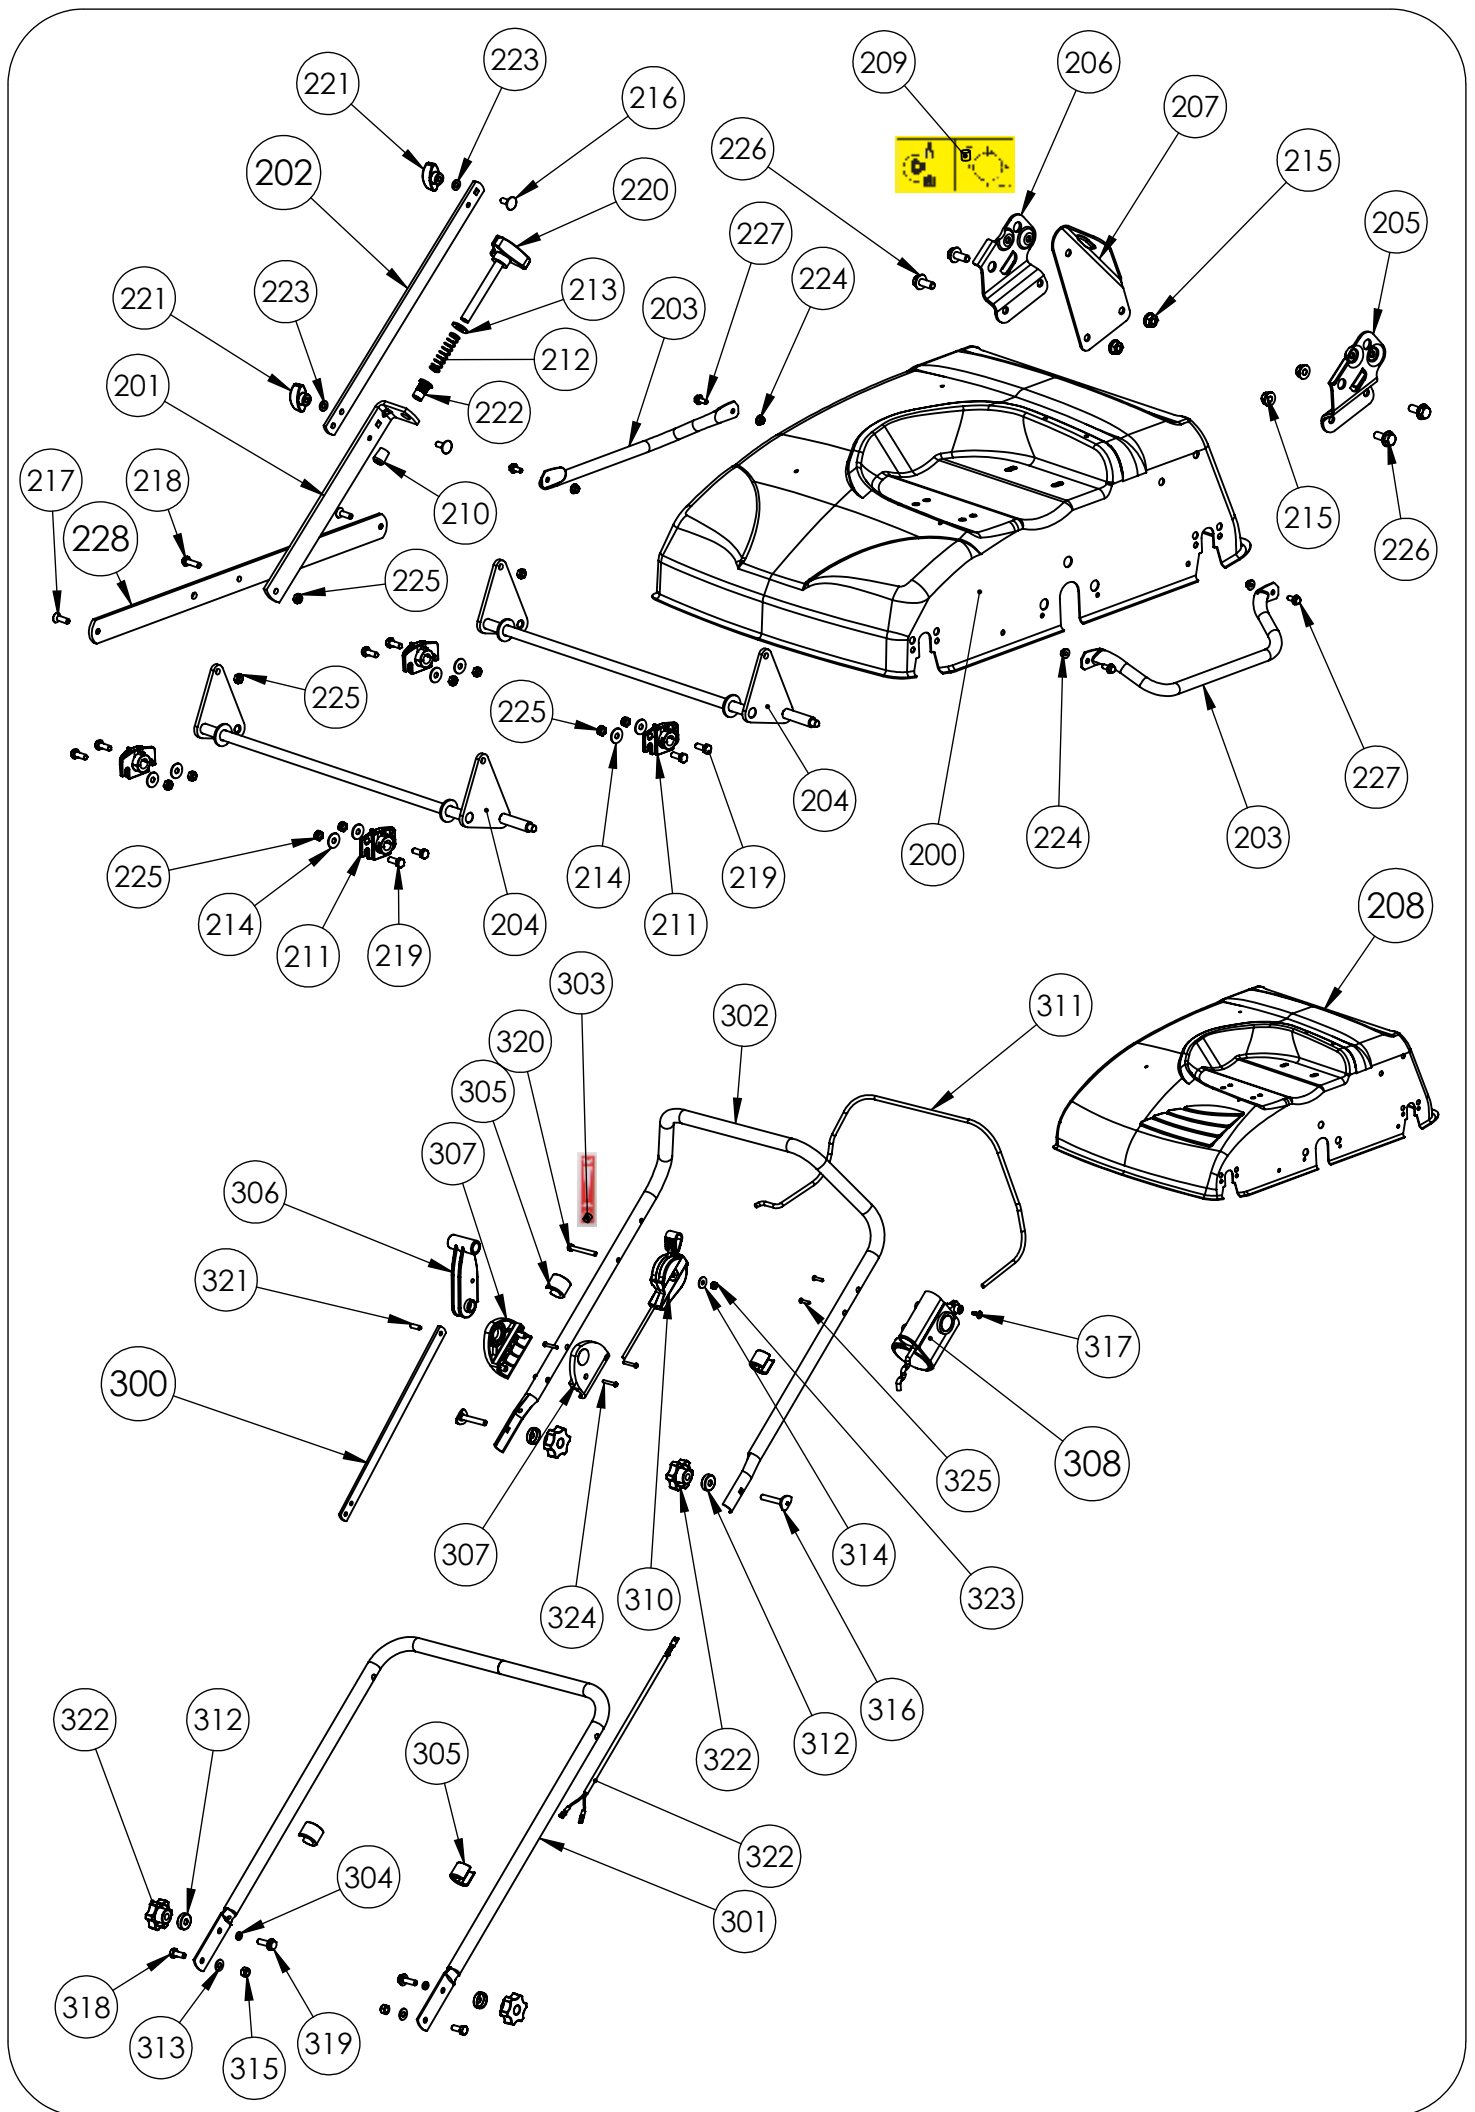

Rep N°	Ref	Désignation	Description	Qté					
200	KI02062101	CARTER DB VERT RAL6029	GREEN DECK RAL6029	1					
200	KI02063601	CARTER DB BLEU PANT301	BLUE DECK PANT301	1					
200	KI02062601	CARTER DB ORANGE RAL2004	ORANGE DECK RAL2004	1					
200	KI02060901	CARTER DB JAUNE RAL1021	YELLOW DECK RAL 1021	1					
200	KI02060602	CARTER DB ROUGE RAL 3002	RED DECK RAL3002	1					
200	KI02060701	CARTER DB ROUGE RAL 3000	RED DECK RAL 3000	1					
200	KI02064001	CARTER DB GRIS ALU RAL 9006	GREY ALU DECK RAL 9006	1					
201	KI02061613	BARRE DE RELEVAGE INF NOIRE	BLACK LOWER LIFTING BAR	1					
202	KI02061612	BARRE DE RELEVAG.INTER. NOIRE	BLACK MIDDLE LIFTING BAR	1					
203	KI02061610	TUBE PROTECTION LATERAL NOIR	BLACK SIDE PROTECTION	2					
204	KI02061607	ESSIEU NOIR	BLACK AXLE	2					
205	KI02061603	SUPPORT DE GUIDON GAUCHE NOIR	BLACK LEFT HANDLEBAR SUPPORT	1					
206	KI02061602	SUPPORT DE GUIDON DROIT NOIR	BLACK RIGHT HANDLEBAR SUPPORT	1					
207	KI02061601	BUTEE REGLAGE HAUTEUR NOIR	BLACK STOP HEIGHT ADJUSTEMENT	1					
208	KI02060601	CARTER ROUGE ST RAL 3002	RED DECK ST RAL 3002	1					
209	K503000069	AUTOCOLLANT REGLAGE HAUTEUR	HEIGHT SETTING STICKER	1					
210	K341000006	EMBOUIT ROND ENVELOPPANT	PLASTIC CAP	1					
211	K340000081	PALIER ESSIEU	BEARING AXLE	4					
212	K305020012	RESSORT MOLETTE REGLAG.HAUTEUR	HEIGHT ADJUST SPRING	1					
213	K300401004	RONDELLE PLATE 10 x 20 x 2 ZN	PLATE WASHER 10 x 20 x 2	1					
214	K300400601	RONDELLE PLATE 18 x 6.25 x 1.2 ZN	WASHER 18 X 6.25 X 1.2 ZN	8					
215	K300260801	ECROU H M8 EMB CR	NUT H M8 NOTCHED SHOULDER	4					
216	K300080601	VIS TRCC 6 x 16	SCREW TRCC 6 x 16	2					
217	K300030604	VIS TF HC M6 x 20 10.9	SCREW TF HC M6 x 20 10.9	2					
218	K300010613	VIS TH 6 x 20 ZN	SCREW TH 6 x 20	1					
219	K300010605	VIS H M6 x 16 ZN	SCREW HM 6 x 16	8					
220	0300801002	MOLETTE REGLAGE HAUT. M10 x 82	HEIGHT LEVEL ADJUSTEMENT M10	1					
221	0300800601	MOLETTE DE SERRAGE M6	KNOB M6	2					
222	0300601002	ECROU A SERTIR M10	INSERT M10	1					
223	0300440601	RONDELLE EVENTAIL 6 Z	TOOTH LOCKWASHER 6Z	2					
224	0300260501	ECROU HM 5 ZEMB CR DIN 6923-8	NUT H M5 Z NOTCHED SHOULDER	4					
225	0300210602	ECROU FREIN M 6 Z DIN 985-8	BLOCKING NUT M 6 Z	11					
226	0300010816	VIS H 8x20 Z EMB CR	SCREW H M8X20 Z	4					
227	0300010505	VIS H 5 x 12 EMB CR	SCREW H NOTCHED SHOULDER 5x12	4					
228	KI02061606	BARRE DE RELEVAGE ESSIEU NOIRE	BLACK LIFTING AXLE BAR	1					
Rep N°	Ref	Désignation	Description	B&S 550 /Qté	RATO 180 /Qté	GT 400 /Qté	EP 16 /Qté	GC 135 /Qté	GP 160 /Qté
300	KI02061611	BARRE RELEVAGE SUPERIEUR NOIR	BLACK SUPERIOR LIFTING BAR	1	1	1	1	1	1
301	KI02061609	GUIDON INFERIEUR NOIR	BLACK LOWER HANDLE	1	1	1	1	1	1
302	KI02061608	GUIDON SUPERIEUR NOIR	BLACK UPPER HANDLE	1	1	1	1	1	1
303	K503000037-	ETIQU. GAZ (SS STOP SS START)	STICKER THROTTLE	-	1	-	-	1	1
303	K503000031-	AUTOCOLLANT ACCELERATEUR STOP SANS STARTER	STICKER "ENGINE SPEED VARIATION" WITHOUT STARTER	1	-	1	1	-	-
304	K341000033	ENTRETOISE LISSE PA 6 +25% FV	SPACER,PLASTIC 8.2 x 12 x 3	2	2	2	2	2	2
305	K340000092	ACCROCHE FIL Ø22	CLAMP CABLE Ø22	4	4	4	4	4	4
306	K340000083	POIGNEE RELEVAGE HAUTEUR	HANDLE LIFT HEIGHT	1	1	1	1	1	1
307	K340000082	SUPPORT POIGNEE RELEVAGE	LEVEL SUPPORT	2	2	2	2	2	2
308	K308060027	HOMME MORT + CABLE	DEADMAN LEVER	1	-	1	1	-	-
308	K308060026	HOMME MORT + CABLE	DEADMAN LEVER	-	1	-	-	-	1
308	K308060028	HOMME MORT + CABLE	DEADMAN LEVER	-	-	-	-	1	-
322	K308060023	RACCORD FAISCEAU EP 16	CABLE CONNECTOR EP 16	-	-	-	1	-	-
310	K308040029	CABLE GAZ + MANETTE	THROTTLE + HANDLE	1	1	1	1	1	1
311	K305000057	FIL HOMME MORT ROUGE	RED WIRE	1	1	1	1	1	1
312	K300410802	RONDELLE MOLETTE GUIDON	RING WHEEL HANDLEBAR	4	4	4	4	4	4
313	K300400802	RONDELLE PLATE 18 x 8 x 1.5	WASHER 18 X 8 X 1.5	2	2	2	2	2	2
314	K300400601	RONDELLE PLATE 18 x 6.25 x 1.2 ZN	WASHER 18 X 6.25 X 1.2 ZN	1	1	1	1	1	1
315	K300210801	ECROU FREIN H M8	NUT,NYLOC M8	2	2	2	2	2	2
316	K300090803	VIS TP PLI22 M8 X 50/27 ZN	SCREW TP PLI22 M8 X 50/27 ZN	2	2	2	2	2	2
317	K300080401	VIS TOLE TCB EMB CR 4.2 X 16	SCREW POZI 4.2X16Z	1	1	1	1	1	1
318	K300010815	VIS H M8 x 20 ZN	SCREW HM 8 x 20	2	2	2	2	2	2
319	K300010801	VIS H EMB CR 8 x 25	SCREW H NOTCHED SHOULDER 8 X 25	2	2	2	2	2	2
320	K300010608	VIS TH 6 x 50 ZN ISO 4017	SCREW TH 6 x 50	1	1	1	1	1	1
321	0301090008	GOUPILLE ELASTIQUE 6 x 18	COTTER PIN 6 x 18	1	1	1	1	1	1
322	0300800803	MOLETTE AVEC ECROU M8	HANDLE WITH NUT M8	4	4	4	4	4	4
323	0300210602	ECROU FREIN M 6 Z DIN 985-8	BLOCKING NUT M 6 Z	1	1	1	1	1	1