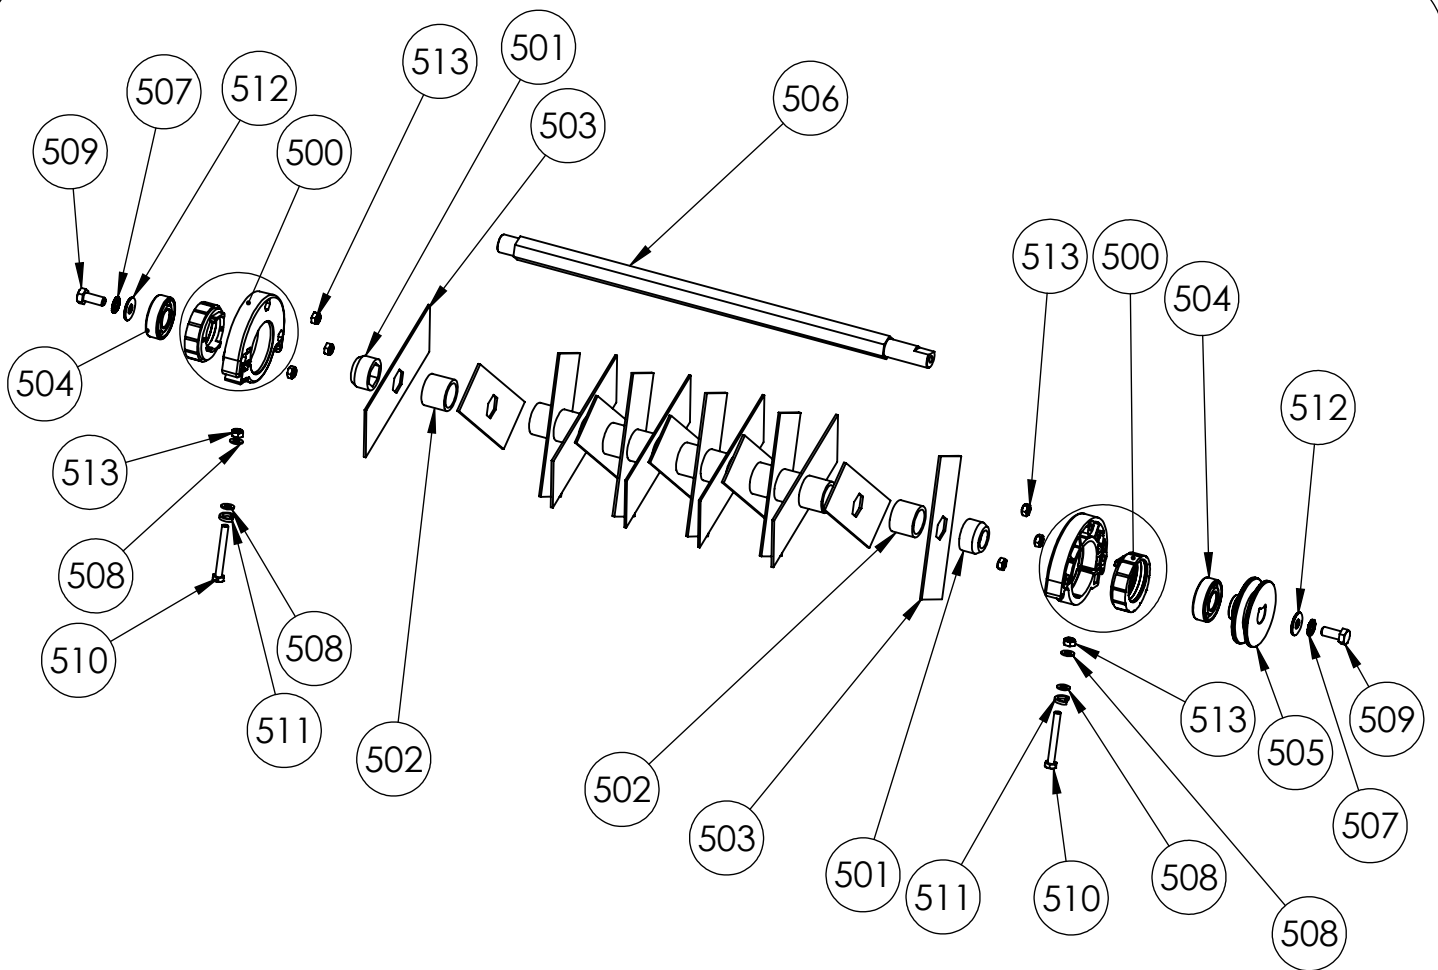

Rep N°	Ref	Désignation	Description	Qté
500	KZ01080001	SUPPORT + EXCENTRIQUE ROTOR	BUSHING + BEARING HOUSING	2
501	K340000078	ENTRETOISE HEXAGONALE ROTOR	HEXAGONAL ROTOR SPACER	2
502	K340000077	ENTRETOISE ROTOR	SPACER ROTOR	14
503	K320020029	COUTEAUX	KNIVES	15
504	K306010019	ROULEMENT 6203 2 RS	BEARING 6203 2 RS	2
505	K302030107	POULIE ROTOR	PULLEY	1
506	K302010095	ARBRE ROTOR	ROTOR AXLE	1
507	K300440801	RONDELLE AZ 8	WASHER AZ 8	2
508	K300400603	RONDELLE PLATE 6 x 12 x 1.2 ZN	WASHER 6 x 12 x 1.2 ZN	4
509	K300010815	VIS H M8 x 20 ZN	SCREW HM 8 x 20	2
510	K300010608	VIS TH 6 x 50 ZN ISO 4017	SCREW TH 6 x 50	2
511	0300450601	Rondelle Grower M6	Washer Grower M6	2
512	0300400803	RONDELLE LARGE M8 8x22x1.5 Z	FENDER WASHER 8x22x1.5 ZN	2
513	0300210602	ECROU FREIN M 6 Z DIN 985-8	BLOCKING NUT M 6 Z	8