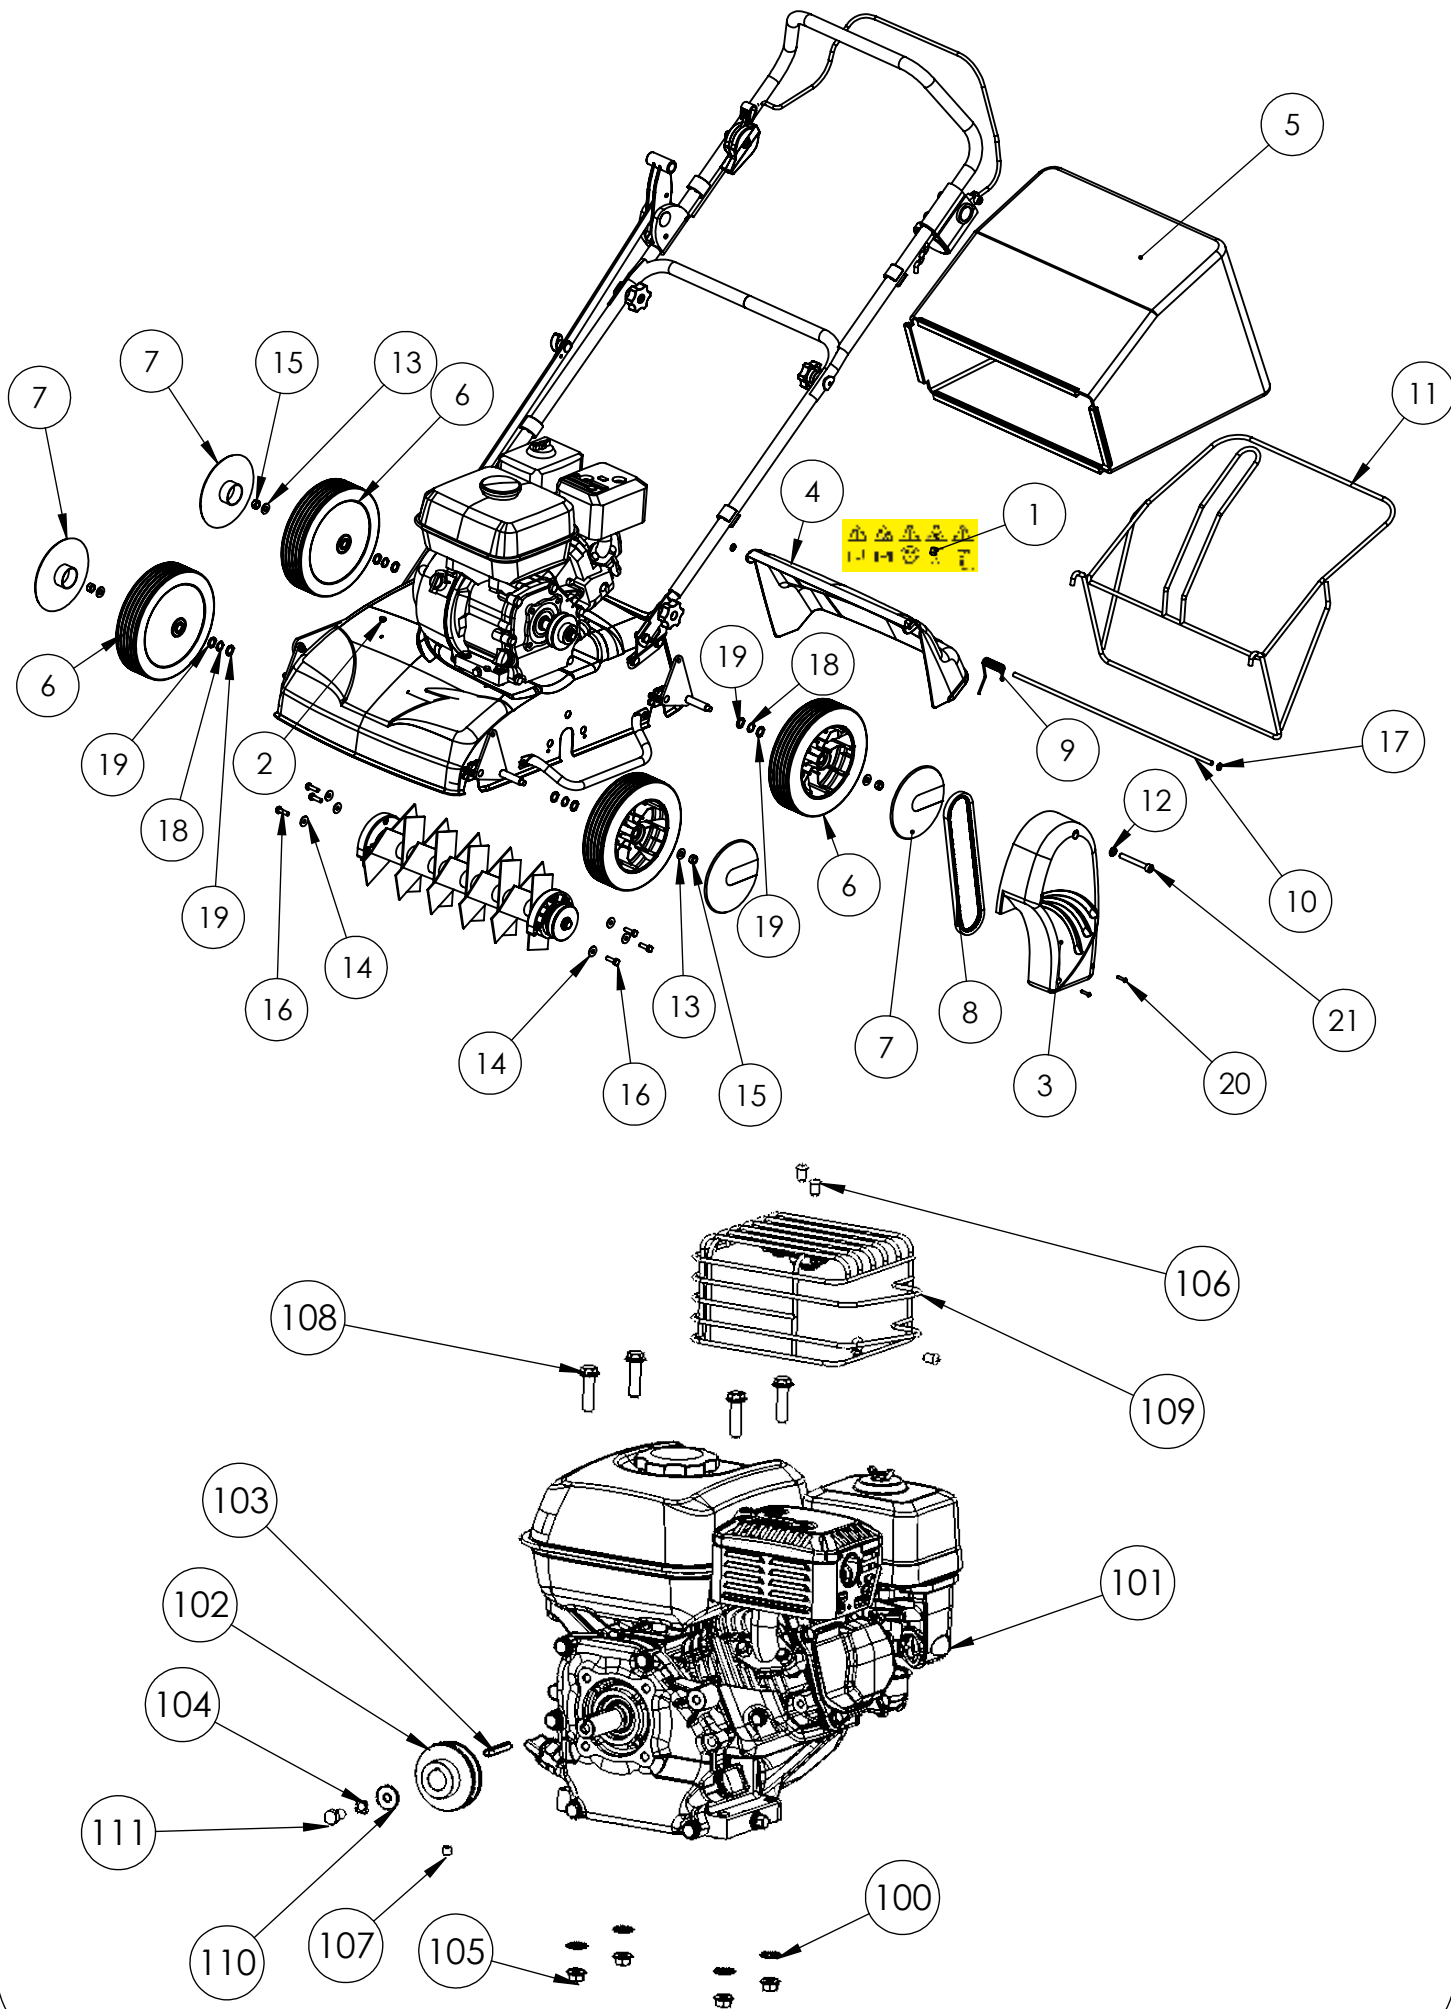

Pièces de rechange Spare parts list

K10006****

**SCARIFICATEUR
SCARIFIER**

Rep N°	Ref	Désignation	Description	B&S 550 /Qté	RATO 180 /Qté	GT 400 /Qté	EP 16 /Qté	GC 135 /Qté	GP 160 /Qté
1	K503000071	AUTOCOLLANT SECURITE	SAFETY STICKER	1	1	1	1	1	1
2	K341000030	CAPUCHON PLASTIQUE Ø8	CAP Ø8	3	3	3	3	3	3
3	K340000086	CAPOT COURROIE	BELT COVER	1	1	1	1	1	1
4	K340000084	VOLET SCARIF 38	FLAP SCARIF 38	1	1	1	1	1	1
5	K320070006	PANIER	GRASS BAG	1	1	1	1	1	1
6	K309000045	ROUE Ø 200	WHEEL Ø 200	4	4	4	4	4	4
7	K309000017	ENJOLIVEUR NOIR Ø133	BLACK TRIM Ø133	4	4	4	4	4	4
7	K309000034	ENJOLIVEUR ROUGE Ø133	RED TRIM Ø133	4	4	4	4	4	4
7	K309000016	ENJOLIVEUR BLANC Ø133	WHITE TRIM Ø133	4	4	4	4	4	4
7	K309000048	ENJOLIVEUR VERT Ø133	GREEN TRIM Ø133	4	4	4	4	4	4
8	K306030047	COURROIE XPZ0637	BELT XPZ0637	1	1	1	1	1	1
9	K305010024	RESSORT VOLET	SPRING FOR BACK SHUTTER	1	1	1	1	1	1
10	K305000056	AXE VOLET	AXLE FOR BACK SHUTTER	1	1	1	1	1	1
11	K305000055	ARMATURE PANIER	FRAME	1	1	1	1	1	1
12	K300440801	RONDELLE AZ 8	WASHER AZ 8	1	1	1	1	1	1
13	K300400802	RONDELLE PLATE 18 x 8 x 1.5	WASHER 18 X 8 X 1.5	4	4	4	4	4	4
14	K300400601	RONDELLE PLATE 18 x 6.25 x 1.2 ZN	WASHER 18 X 6.25 X 1.2 ZN	6	6	6	6	6	6
15	K300200801	ECROU HU M8	NUT HU M8	4	4	4	4	4	4
16	K300010613	VIS TH 6 x 20 ZN	SCREW TH 6 x 20	6	6	6	6	6	6
17	0300460701	RONDELLE GRIFFE Ø7	CLAW WASHER Ø7	2	2	2	2	2	2
18	0300421202	RONDELLE ELASTIQUE ONDULEE	WASHER WAVY	4	4	4	4	4	4
19	0300411302	RONDELLE SERRAGE 12X18X1	SHIM 12X18X1	8	8	8	8	8	8
20	0300070301	VIS TOLE 3.9 x 19	SCREW 3.9 x 19	2	2	2	2	2	2
21	0300020809	VIS CHC 8 X 60 Z DIN 912 8.8	SCREW CHC 8 X 60 Z DIN 912 8.8	-	1	-	-	-	-
21	0300060514	VIS UNF CHC 5/16 LONG.2"1/2	SCREW UNF CHC 5/16 x 2"1/2	1	-	1	1	1	1