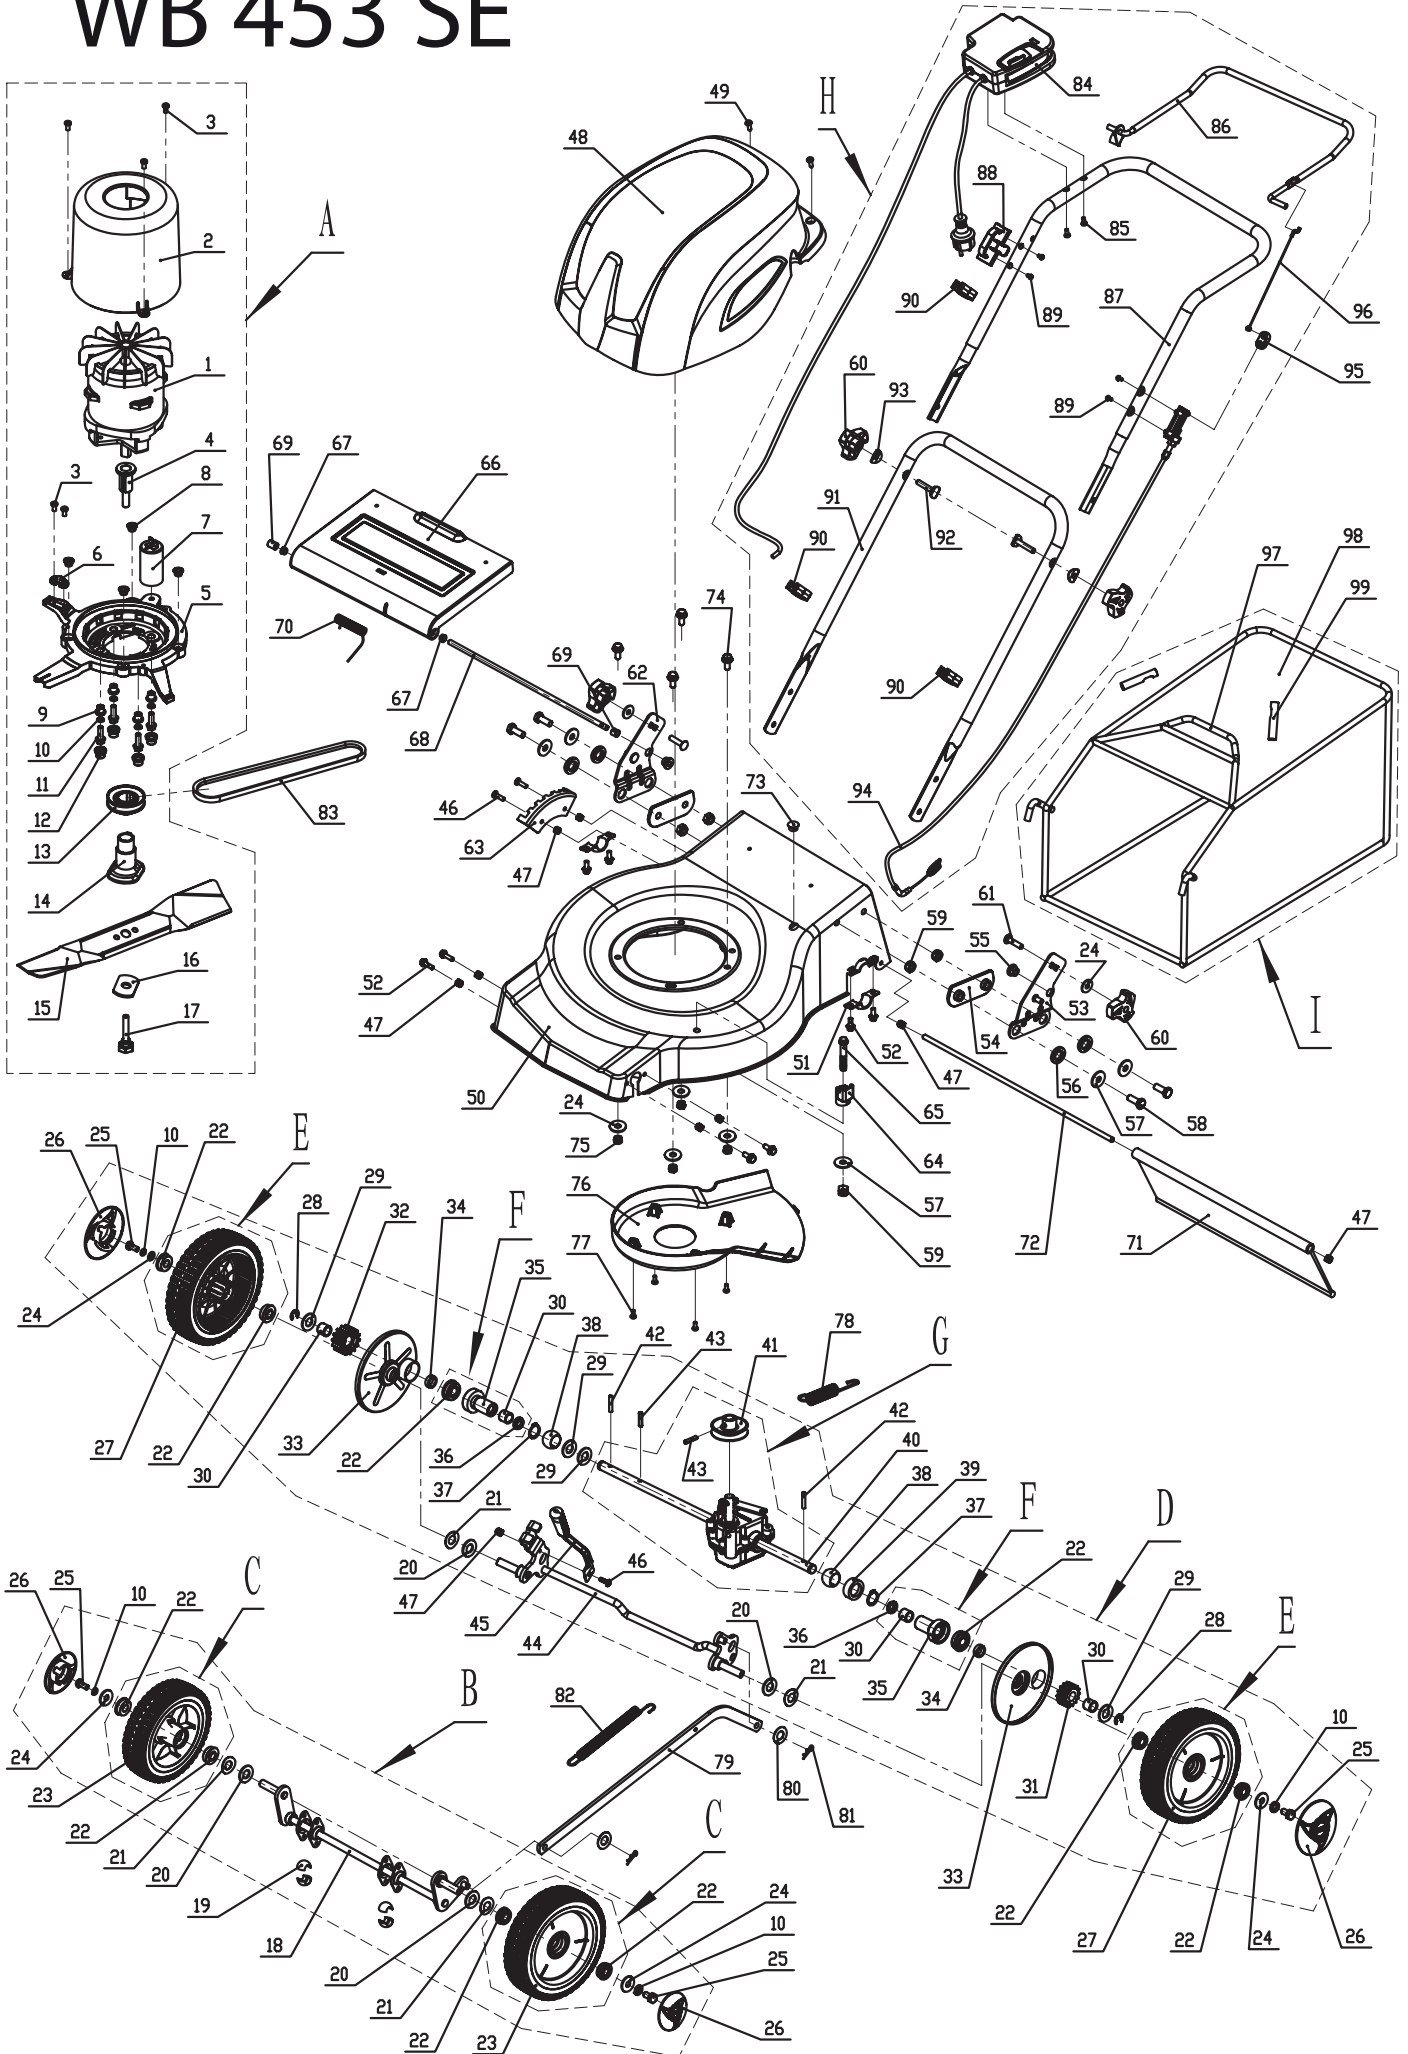

WB 453 SE

No.	ID zboží	Název
1	YY801800	el. motor
2	4540410010	kryt motoru
3	0106005013	šroub
4	4540409010	spojka
5	4540408010	držák motoru
6	4540414010	šroub
7	081401075	kondenzátor
8	4540413010	matice
9	4540411010	futro
10	0401008000	podložka
11	0102008025	šroub
12	4540412010	kryt šroubu
13	4540402010	řemenice
14	4540403010	unašeč
15	4540404010	nůž
16	4540407010	podložka
17	4540405010	šroub nože
18	4510201010	přední náprava
19	5310209010	uložení přední nápravy
20	5310210010	podložka
21	5310211010	podložka
22	5310213010	ložisko
23	4520204010	kolo komplet
24	0301008000	podložka
25	0101008015	šroub
26	4520205010	krytka
27	4820305010	kolo zadní
28	1301009000	segerovka
29	5020311010	podložka
30	5320326010	futro
31	5320320010	pastorek L
32	5320321010	pastorek P
33	4520308010	krytka zadního kola
34	4520316010	podložka
35	5320324020	krytka
36	5320327010	podložka
37	1001020000	segerovka
38	5320328010	uložení zadní nápravy
39	4520313010	ložisko zadní nápravy
40	4520310010	převodovka
41	5320319020	řemenice převodovky
42	5320322010	kolík pojezdu
43	0701005020	zajišťovací kolík
44	4520301010	zadní náprava
45	4510303010	páka centrálního nastavení
46	0104006014	šroub
47	0202006000	matice
48	4540102010	kryt motoru
49	0106005019	šroub
50	4540101010	šasi